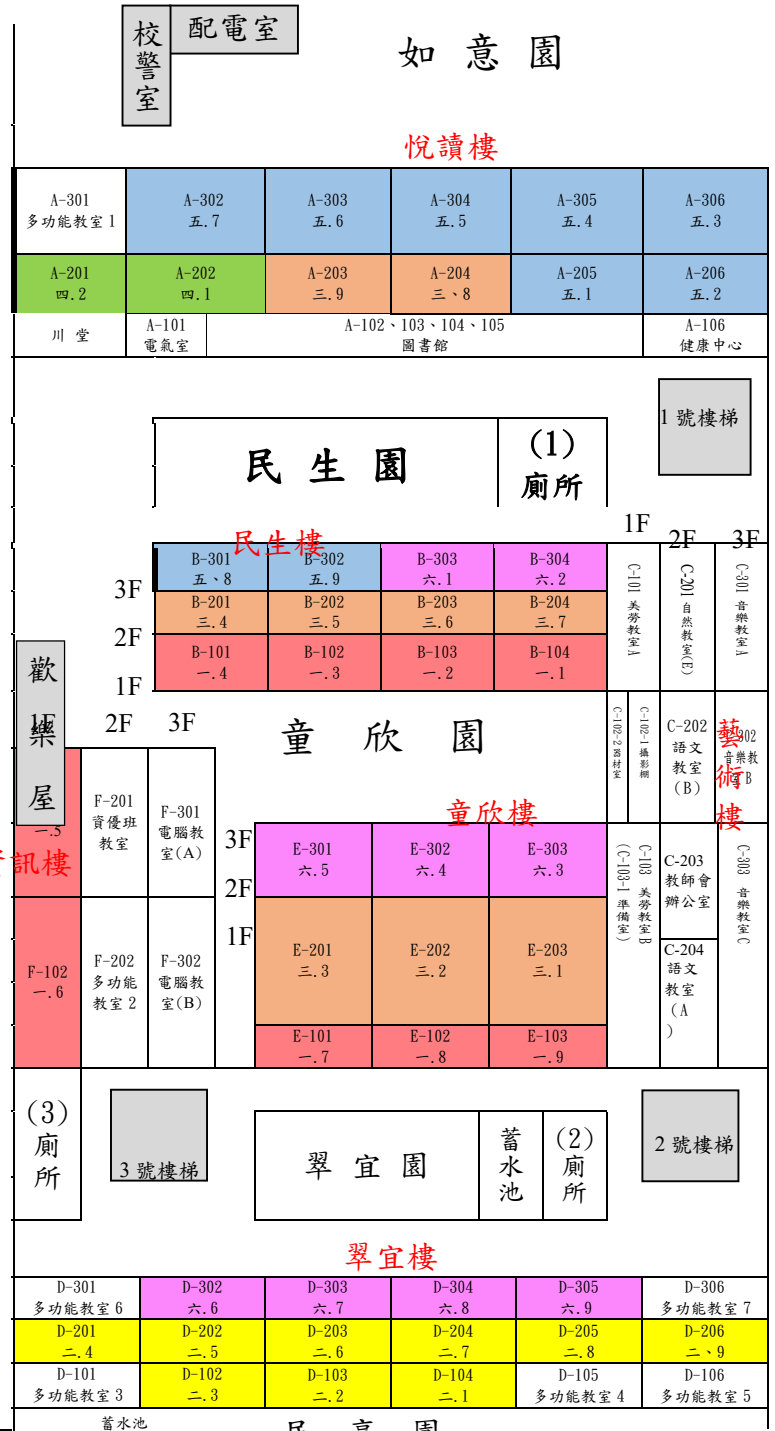

東側門

110 學年度普通班 55 班  
 特教 4 班。  
 1 年級 9 班 2 年級 9 班  
 3 年級 9 班 4 年級 10 班  
 5 年級 9 班 6 年級 9 班

典禮台

如意園

校警室  
 配電室

機車停車位

汽車停車位

停車場

歡樂屋  
 資訊樓

1 號樓梯

2 號樓梯

3 號樓梯

5F  
4F

3F  
2F  
1F

2F

1F

BF

3F  
2F  
1F

蓄水池

民享園