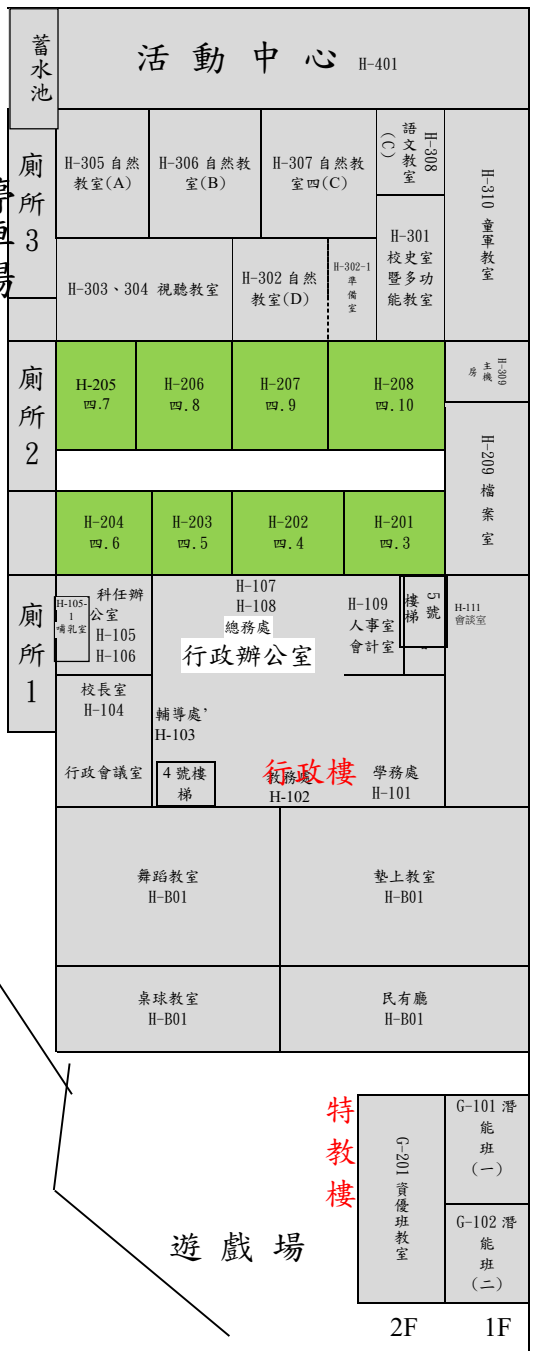

東側門

110 學年度普通班 55 班  
 特教 4 班。  
 1 年級 9 班 2 年級 9 班  
 3 年級 9 班 4 年級 10 班  
 5 年級 9 班 6 年級 9 班

典禮台

如意園

校警室  
 配電室

機車停車位

汽車停車位

停車場

歡樂屋  
 資訊樓

1 號樓梯

2 號樓梯

3 號樓梯

5F  
4F

3F  
2F  
1F

2F

1F